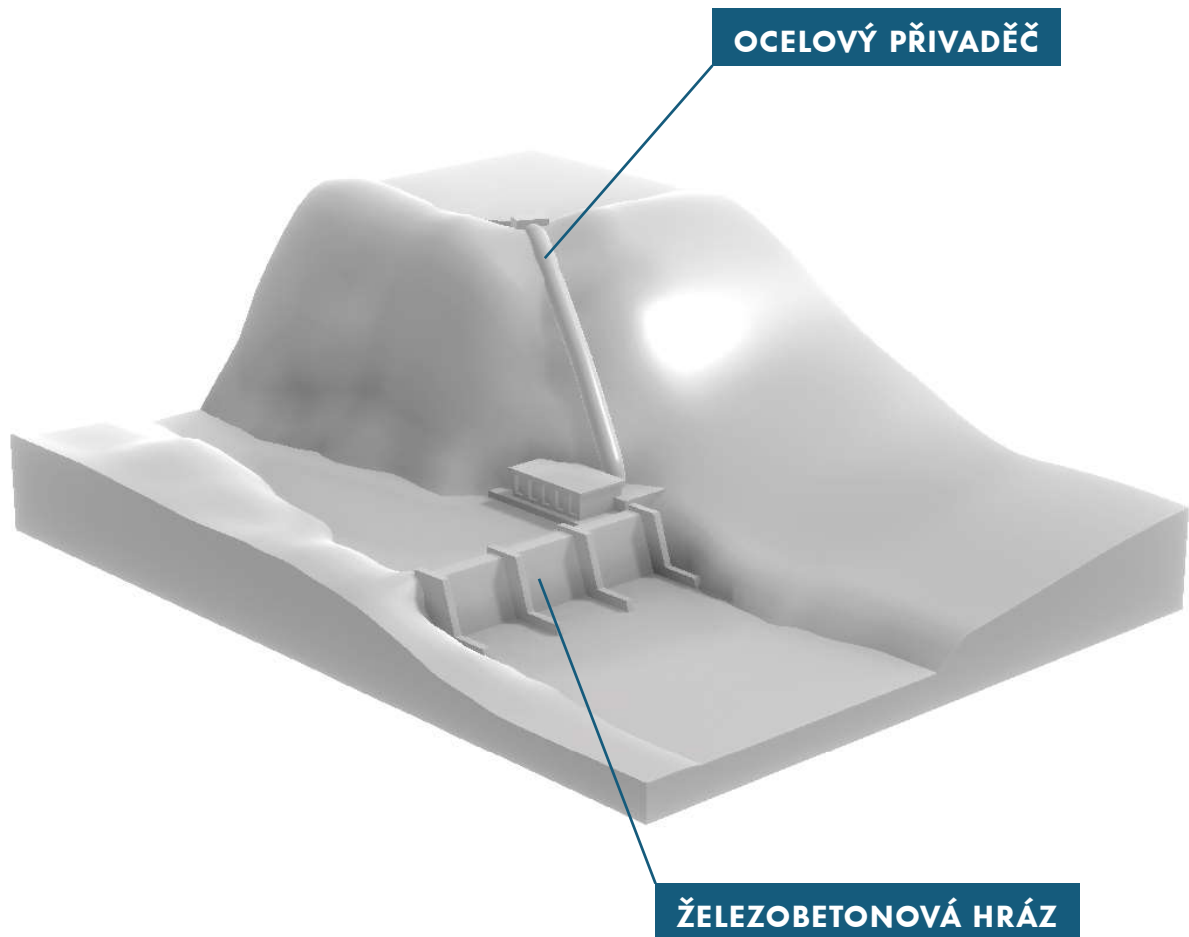

MALÁ VODNÍ ELEKTRÁRNA

NÁVOD NA SLOŽENÍ

PŘEČERPÁVACÍ ELEKTRÁRNA

POČET ČÁSTÍ

1

DOBA TISKU

9 HODIN

SPOTŘEBOVANÝ MATERIÁL